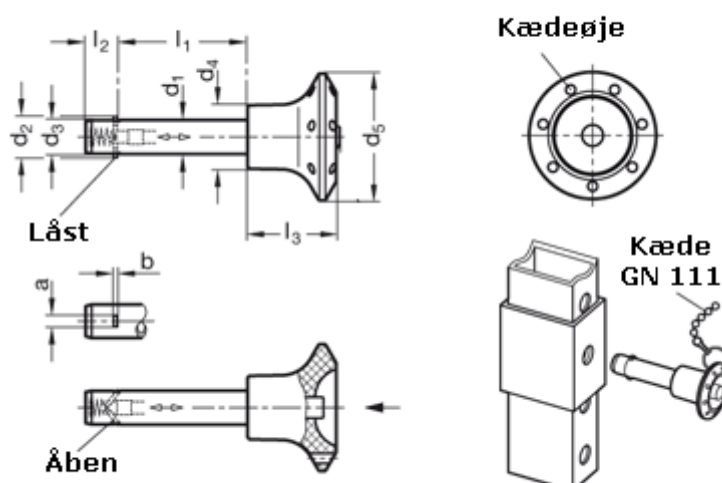

Varenummer: 201092658  
Beskrivelse: E+G rustfast låsepal  
GN 114.3-10-20

## Mål

a = 3,3	l2 = 9,8
b = 1	l3 = 26
d1 = 10	Spændekraft (kN) = 40
d2 = 12,8	
d3 = 9,9	
d4 = 18	
d5 = 34	
l1 = 20	